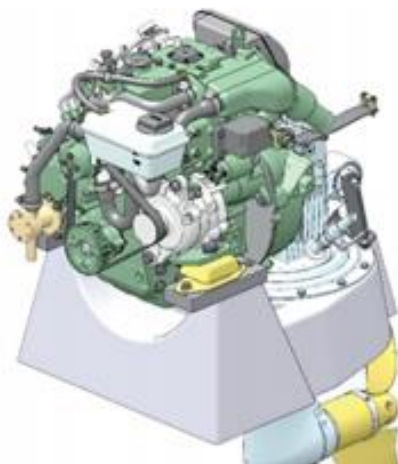

Inverseur D1/D2

	D1-13	D1-20	D1-30	D2-40	D2-55	D2-75
MD1 MS/MSB/RB MS15L						
MD2 MS/MSB/RB MS15L						
MD3 MS/MSB/RB MS15L	kit 22594876, 47706370					
MD5A-B MS/MSB MS15L	*					
MD6A-B MS/MSB MS15L	kit 22567201, 47706291					
MD7A MS/MSB MS15L						
MD11C-D MS/MSB/RB MSL15L	kit 22567203, 47706292					
MD17C MS/MSB/RB MS15L	*					
MD21A-B MS/MSB/RB MS25L					*	
2001 MS2B MS15A						
2002 MS2B MS15A	kit 22567205, 47706293					
2003 MS2B MS15A						
2003T MS2B MS15A						
MD2010						
MD2020						
MD2030						
MD2040						
MD22L-P						
TMD22						

= OK!
 = NO!
* = 47706011 (manuel)
 47706306 (common)

GAMME VOLVO PENTA POUR VOLVO PENTA - SAILDRIVE

	D1-13	D1-20	D1-30	D2-40	D2-55	D2-75
MD5	kit 22410366, 47705762					
MD6						
MD7	kit 22410368, 47705763					
MD11						
MD17					kit 22410370, 47706294,	
MD21					kit 22410372, 47705764 ★	
2001	kit 22410374, 47705765					
2002						
2003	kit 22410376, 47705766			kit 22410378 47705767, ★		
2003T						
MD2010						
MD2020				kit 22410380 47706295,		
MD2030						
MD2040				kit 22410382 47706296,		
MD22 L/P					★★	
TMD22						
XXXX S-120	kit 22567193, 47706297,					