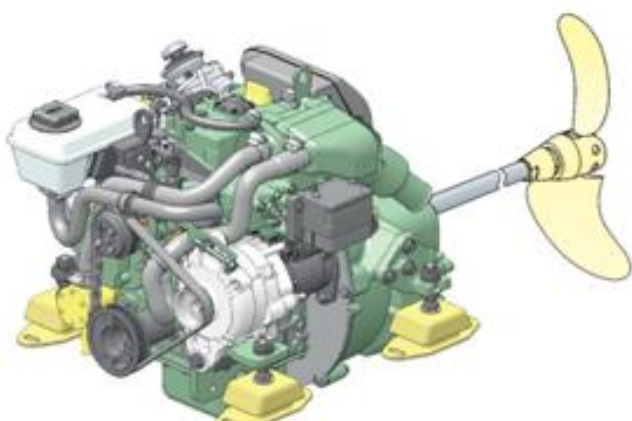

Inverseur D1/D2

	D1-13	D1-20	D1-30	D2-40	D2-55	D2-75
MD1 MS/MSB/RB MS15L						
MD2 MS/MSB/RB MS15L						
MD3 MS/MSB/RB MS15L	kit 22594876, 47706370					
MD5A-B MS/MSB MS15L	*					
MD6A-B MS/MSB MS15L	kit 22567201, 47706291					
MD7A MS/MSB MS15L						
MD11C-D MS/MSB/RB MSL15L	kit 22567203, 47706292					
MD17C MS/MSB/RB MS15L	*					
MD21A-B MS/MSB/RB MS25L					*	
2001 MS2B MS15A						
2002 MS2B MS15A	kit 22567205, 47706293					
2003 MS2B MS15A						
2003T MS2B MS15A						
MD2010						
MD2020						
MD2030						
MD2040						
MD22L-P						
TMD22						

= OK!
 = NO!
* = 47706011 (manuel)
 47706306 (common)

GAMME VOLVO PENTA POUR VOLVO PENTA - SAILDRIVE

	D1-13	D1-20	D1-30	D2-40	D2-55	D2-75
MD5	kit 22410366, 47705762					
MD6						
MD7	kit 22410368, 47705763					
MD11						
MD17					kit 22410370, 47706294,	
MD21					kit 22410372, 47705764 ★	
2001	kit 22410374, 47705765					
2002						
2003	kit 22410376, 47705766			kit 22410378 47705767, ★		
2003T						
MD2010						
MD2020				kit 22410380 47706295,		
MD2030						
MD2040				kit 22410382 47706296,		
MD22 L/P					★★	
TMD22						
XXXX S-120	kit 22567193, 47706297,					